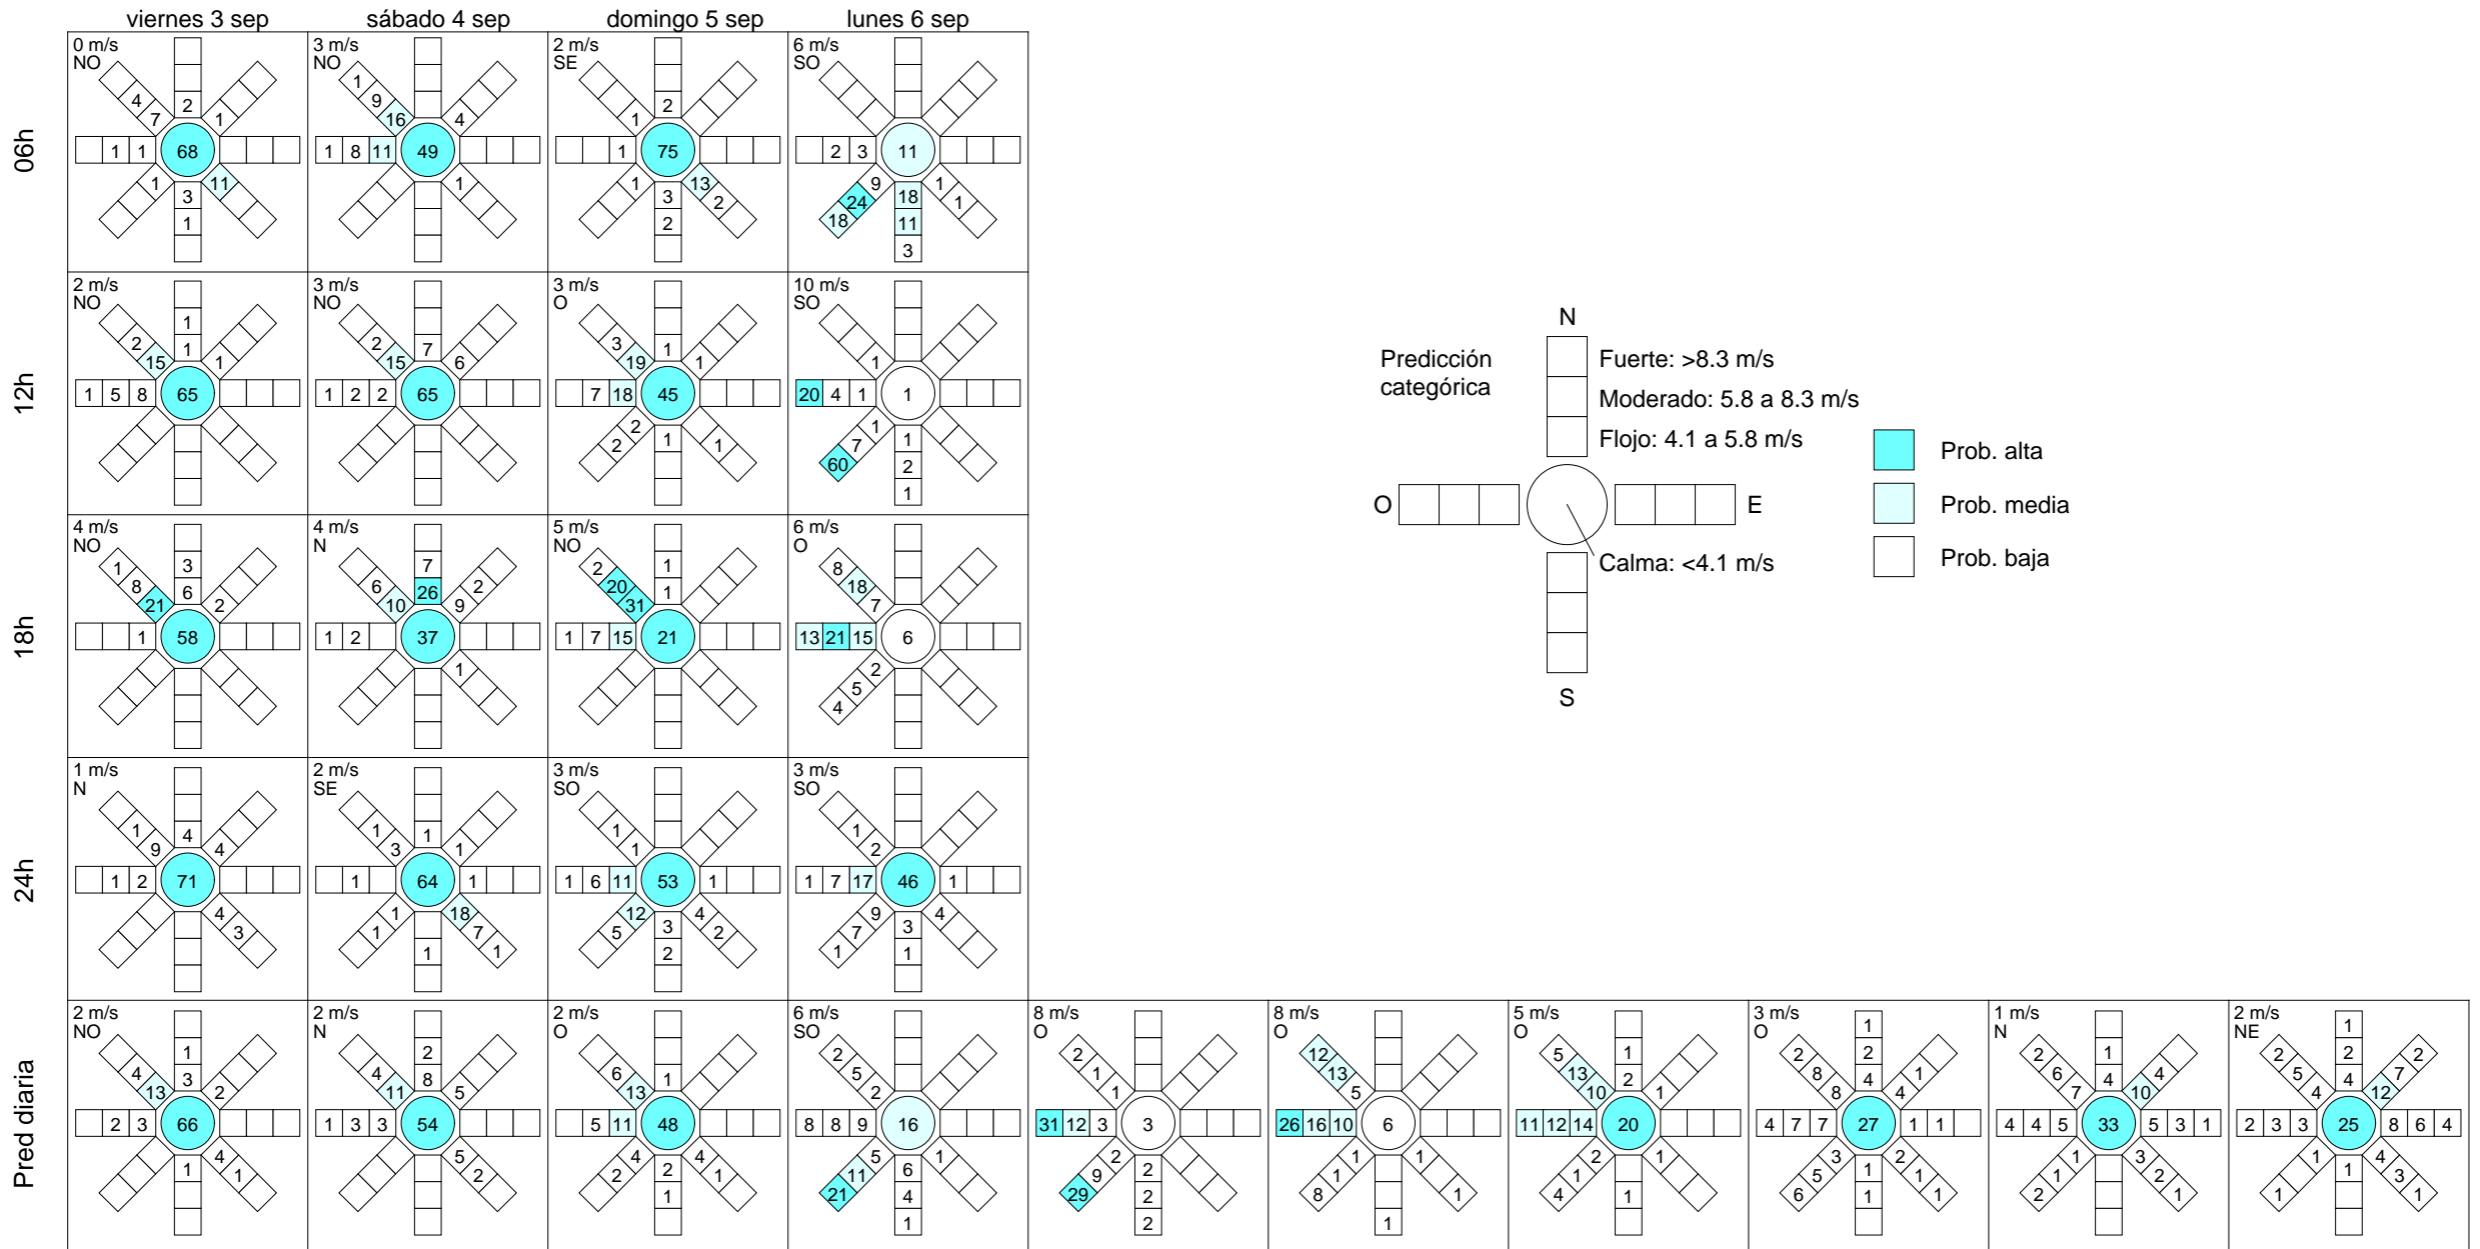

# Predicción para "Sotavento-Vv-AN06", del viernes 3 al domingo 12 de septiembre

Titular: Sotavento. Prohibida la distribución a terceros.

viernes 3 sep      sábado 4 sep      domingo 5 sep      lunes 6 sep      martes 7 sep      miércoles 8 sep      jueves 9 sep      viernes 10 sep      sábado 11 sep      domingo 12 sep

La hora de las predicciones corresponden al horario UTC. (Hora Peninsular: Invierno UTC+01; Verano UTC+02)