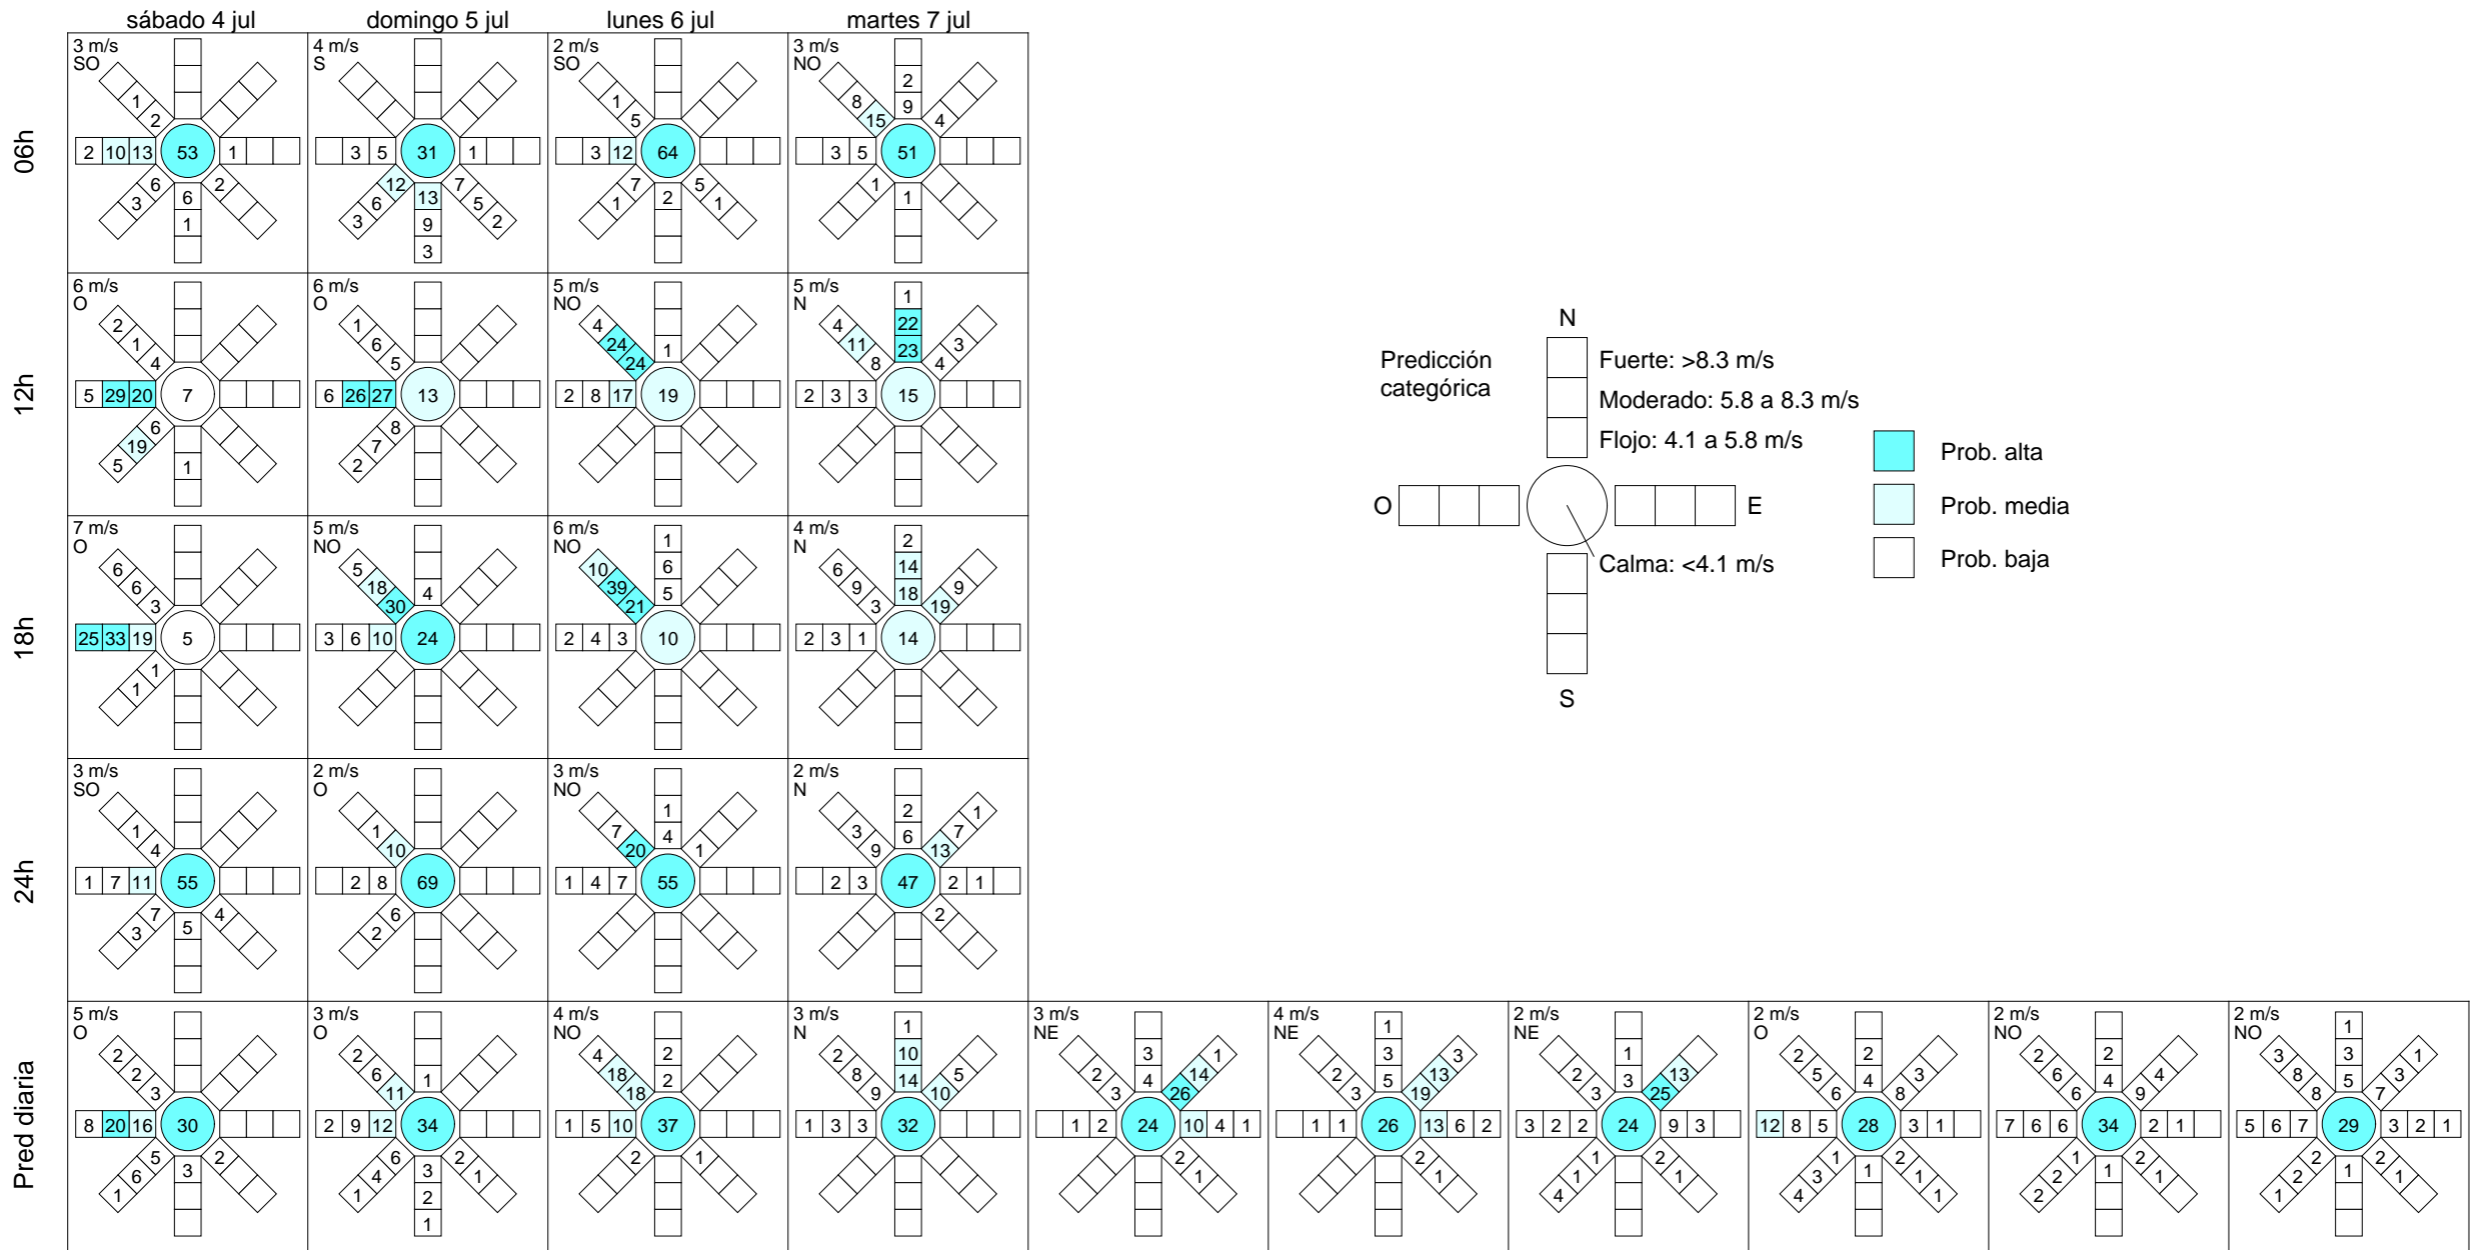

Predicción para "Sotavento-Vv-AN06", del sábado 4 al lunes 13 de julio

Titular: Sotavento. Prohibida la distribución a terceros.

sábado 4 jul domingo 5 jul lunes 6 jul martes 7 jul miércoles 8 jul jueves 9 jul viernes 10 jul sábado 11 jul domingo 12 jul lunes 13 jul

La hora de las predicciones corresponden al horario UTC. (Hora Peninsular: Invierno UTC+01; Verano UTC+02)