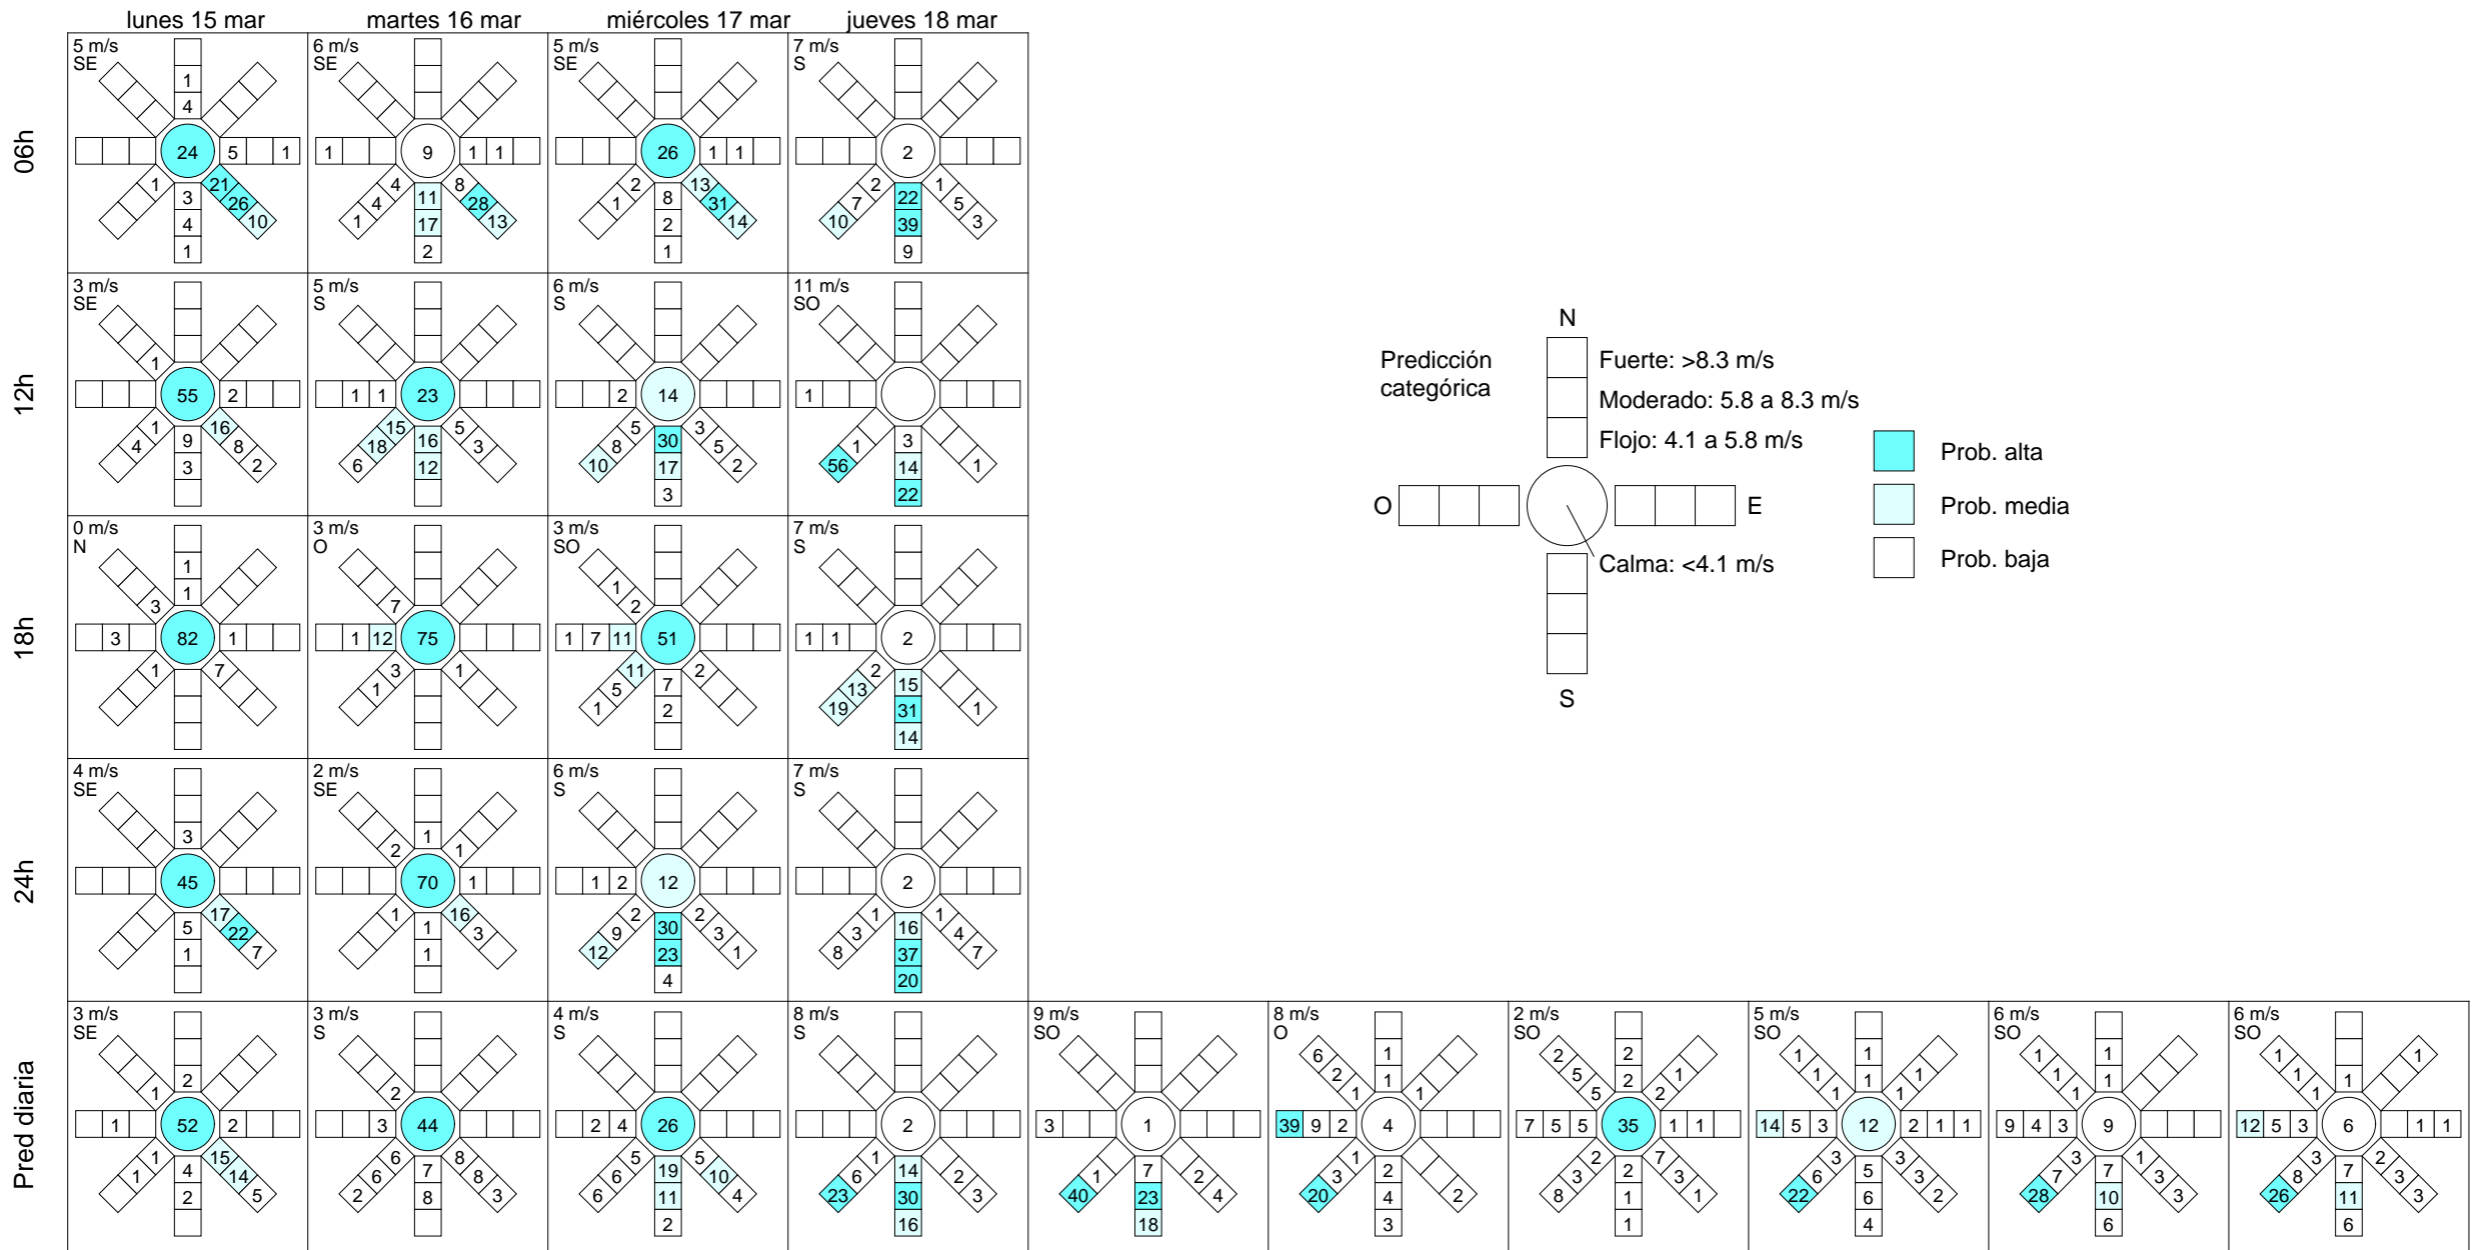

Predicción para "Sotavento-Vv-AN06", del lunes 15 al miércoles 24 de marzo

Titular: Sotavento. Prohibida la distribución a terceros.

lunes 15 mar martes 16 mar miércoles 17 mar jueves 18 mar viernes 19 mar sábado 20 mar domingo 21 mar lunes 22 mar martes 23 mar miércoles 24 mar

La hora de las predicciones corresponden al horario UTC. (Hora Peninsular: Invierno UTC+01; Verano UTC+02)