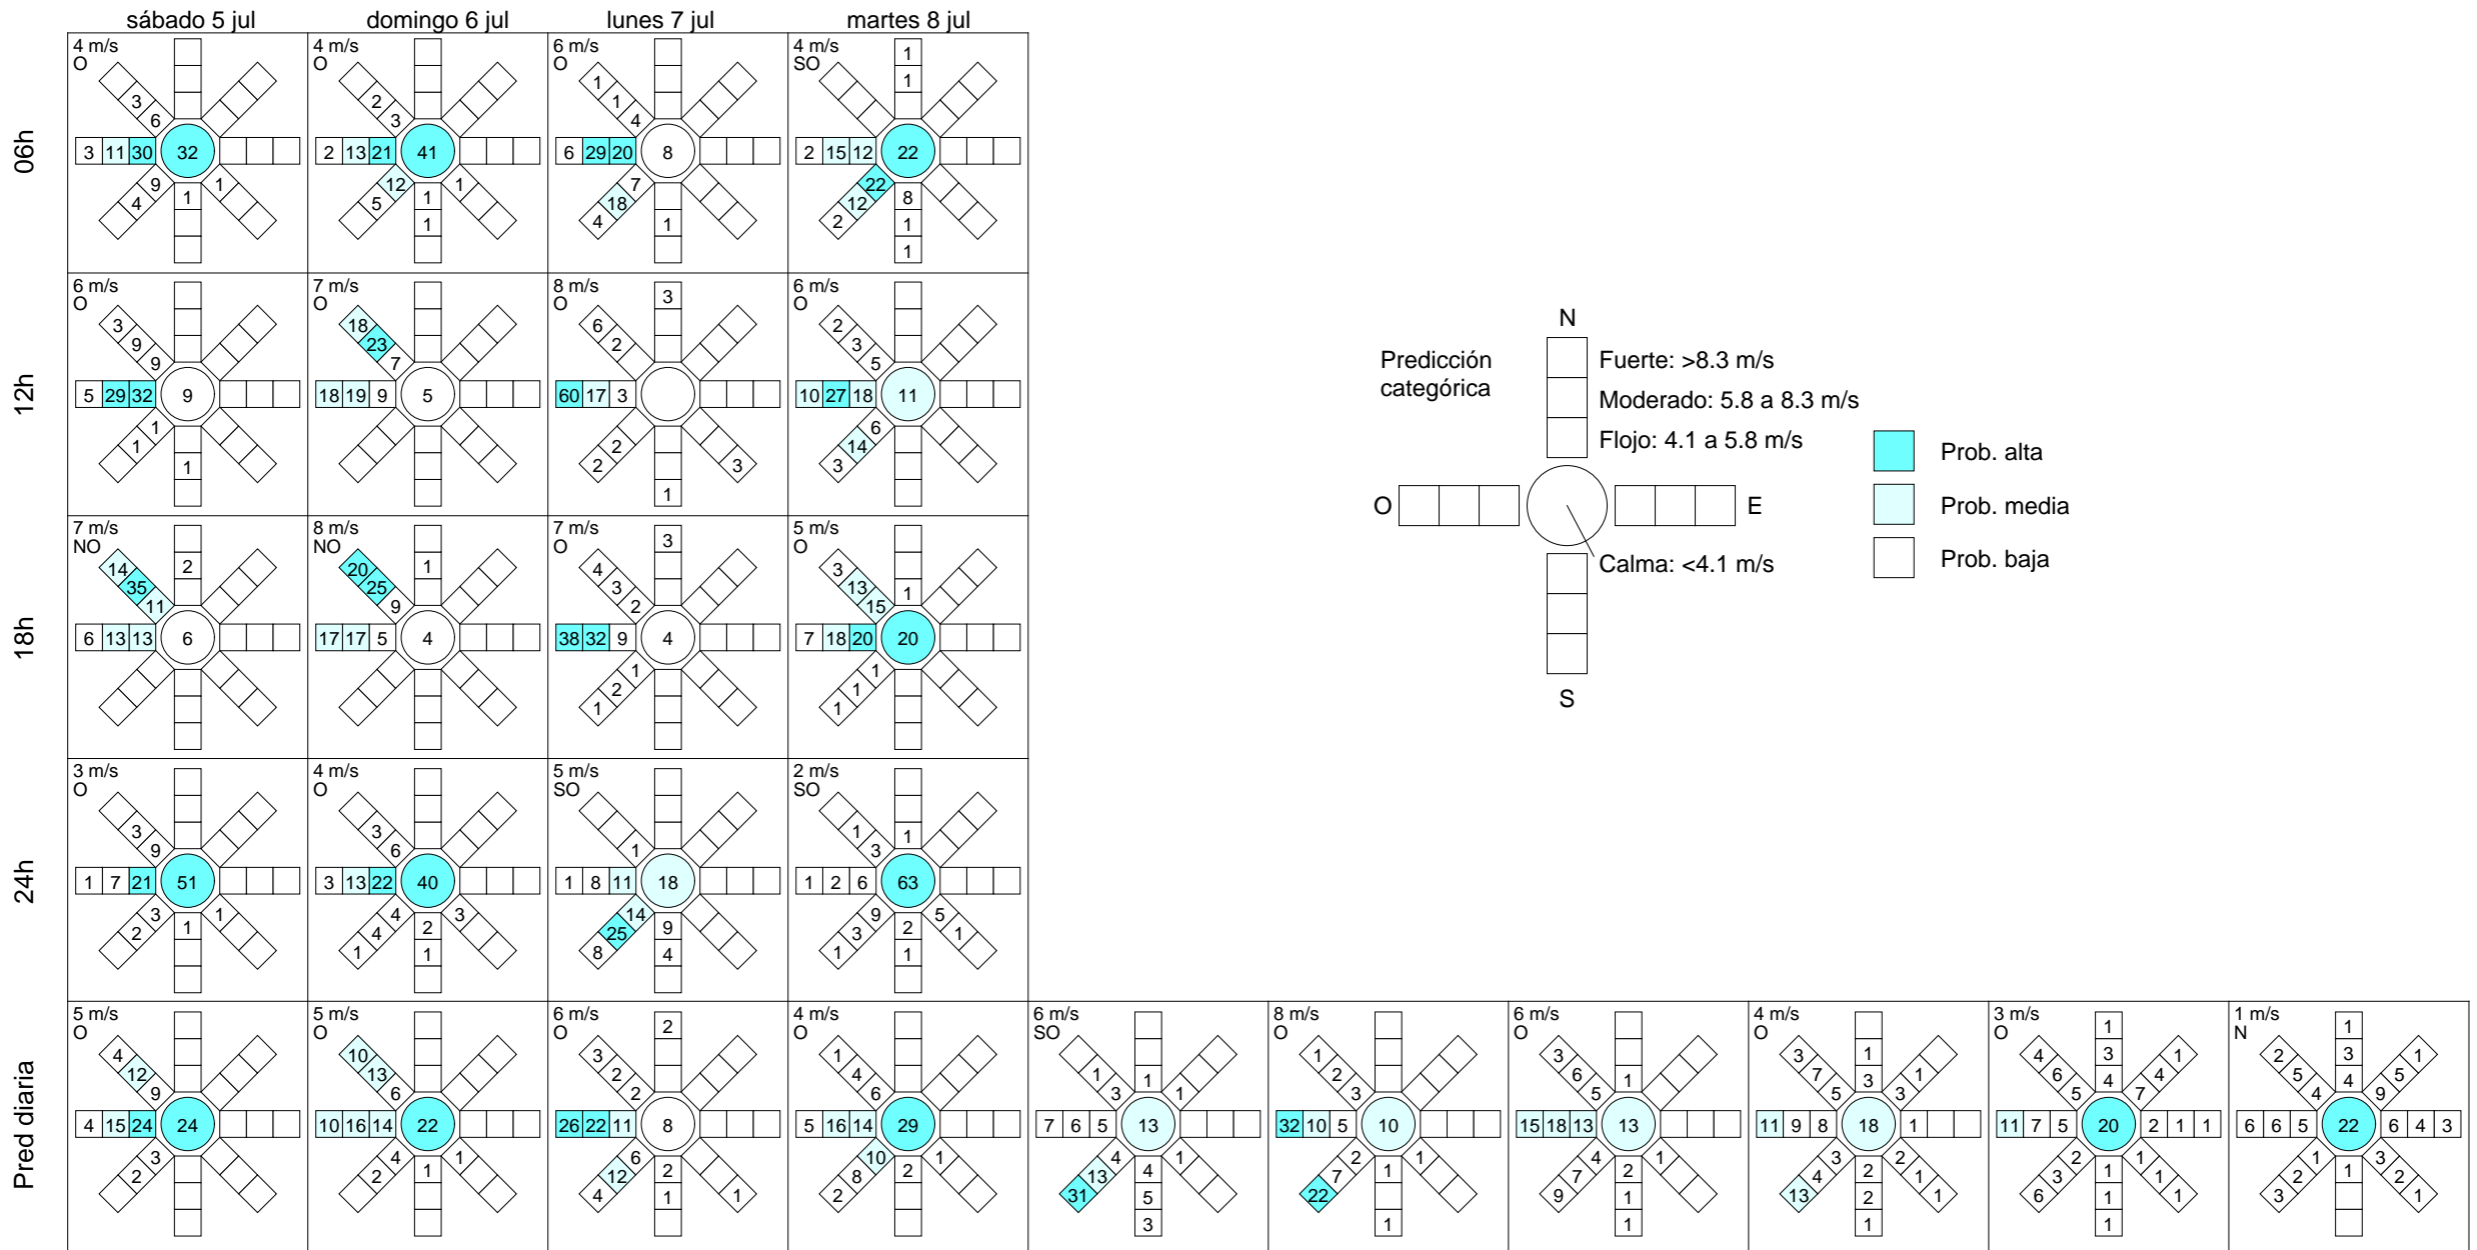

Predicción para "Sotavento-Vv-AN06", del sábado 5 al lunes 14 de julio

Titular: Sotavento. Prohibida la distribución a terceros.

sábado 5 jul domingo 6 jul lunes 7 jul martes 8 jul miércoles 9 jul jueves 10 jul viernes 11 jul sábado 12 jul domingo 13 jul lunes 14 jul

La hora de las predicciones corresponden al horario UTC. (Hora Peninsular: Invierno UTC+01; Verano UTC+02)