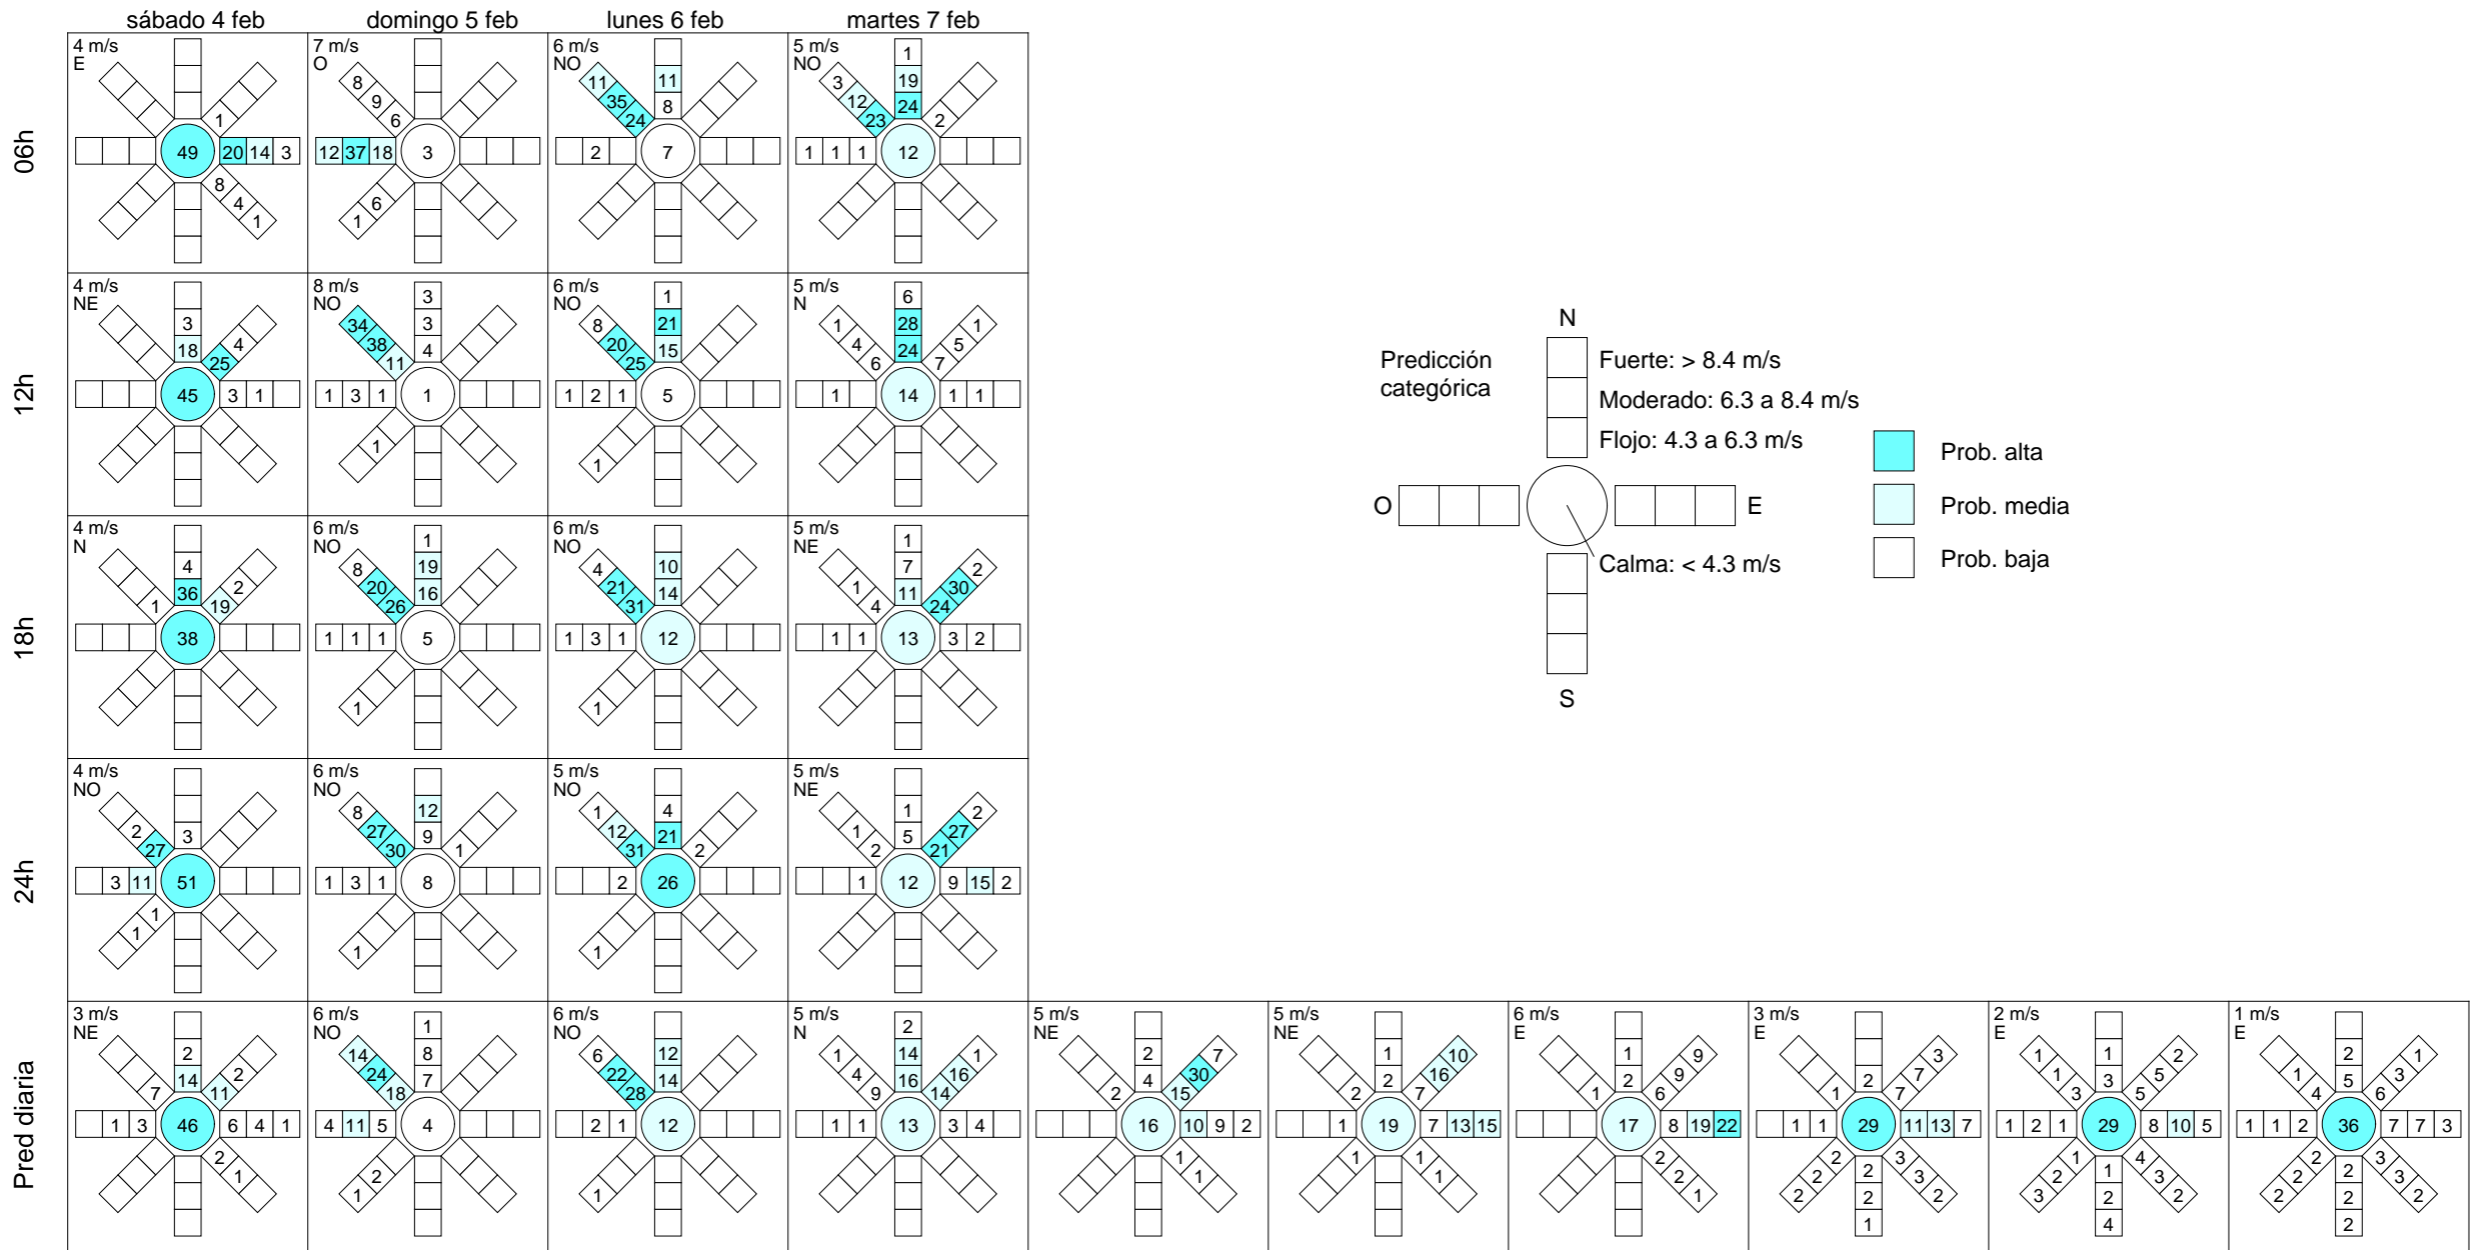

Predicción para "Sotavento-Vv-AN06", del sábado 4 al lunes 13 de febrero

Titular: Sotavento. Prohibida la distribución a terceros.

sábado 4 feb domingo 5 feb lunes 6 feb martes 7 feb miércoles 8 feb jueves 9 feb viernes 10 feb sábado 11 feb domingo 12 feb lunes 13 feb

La hora de las predicciones corresponde al horario UTC. (Hora Peninsular: Invierno UTC+01; Verano UTC+02)