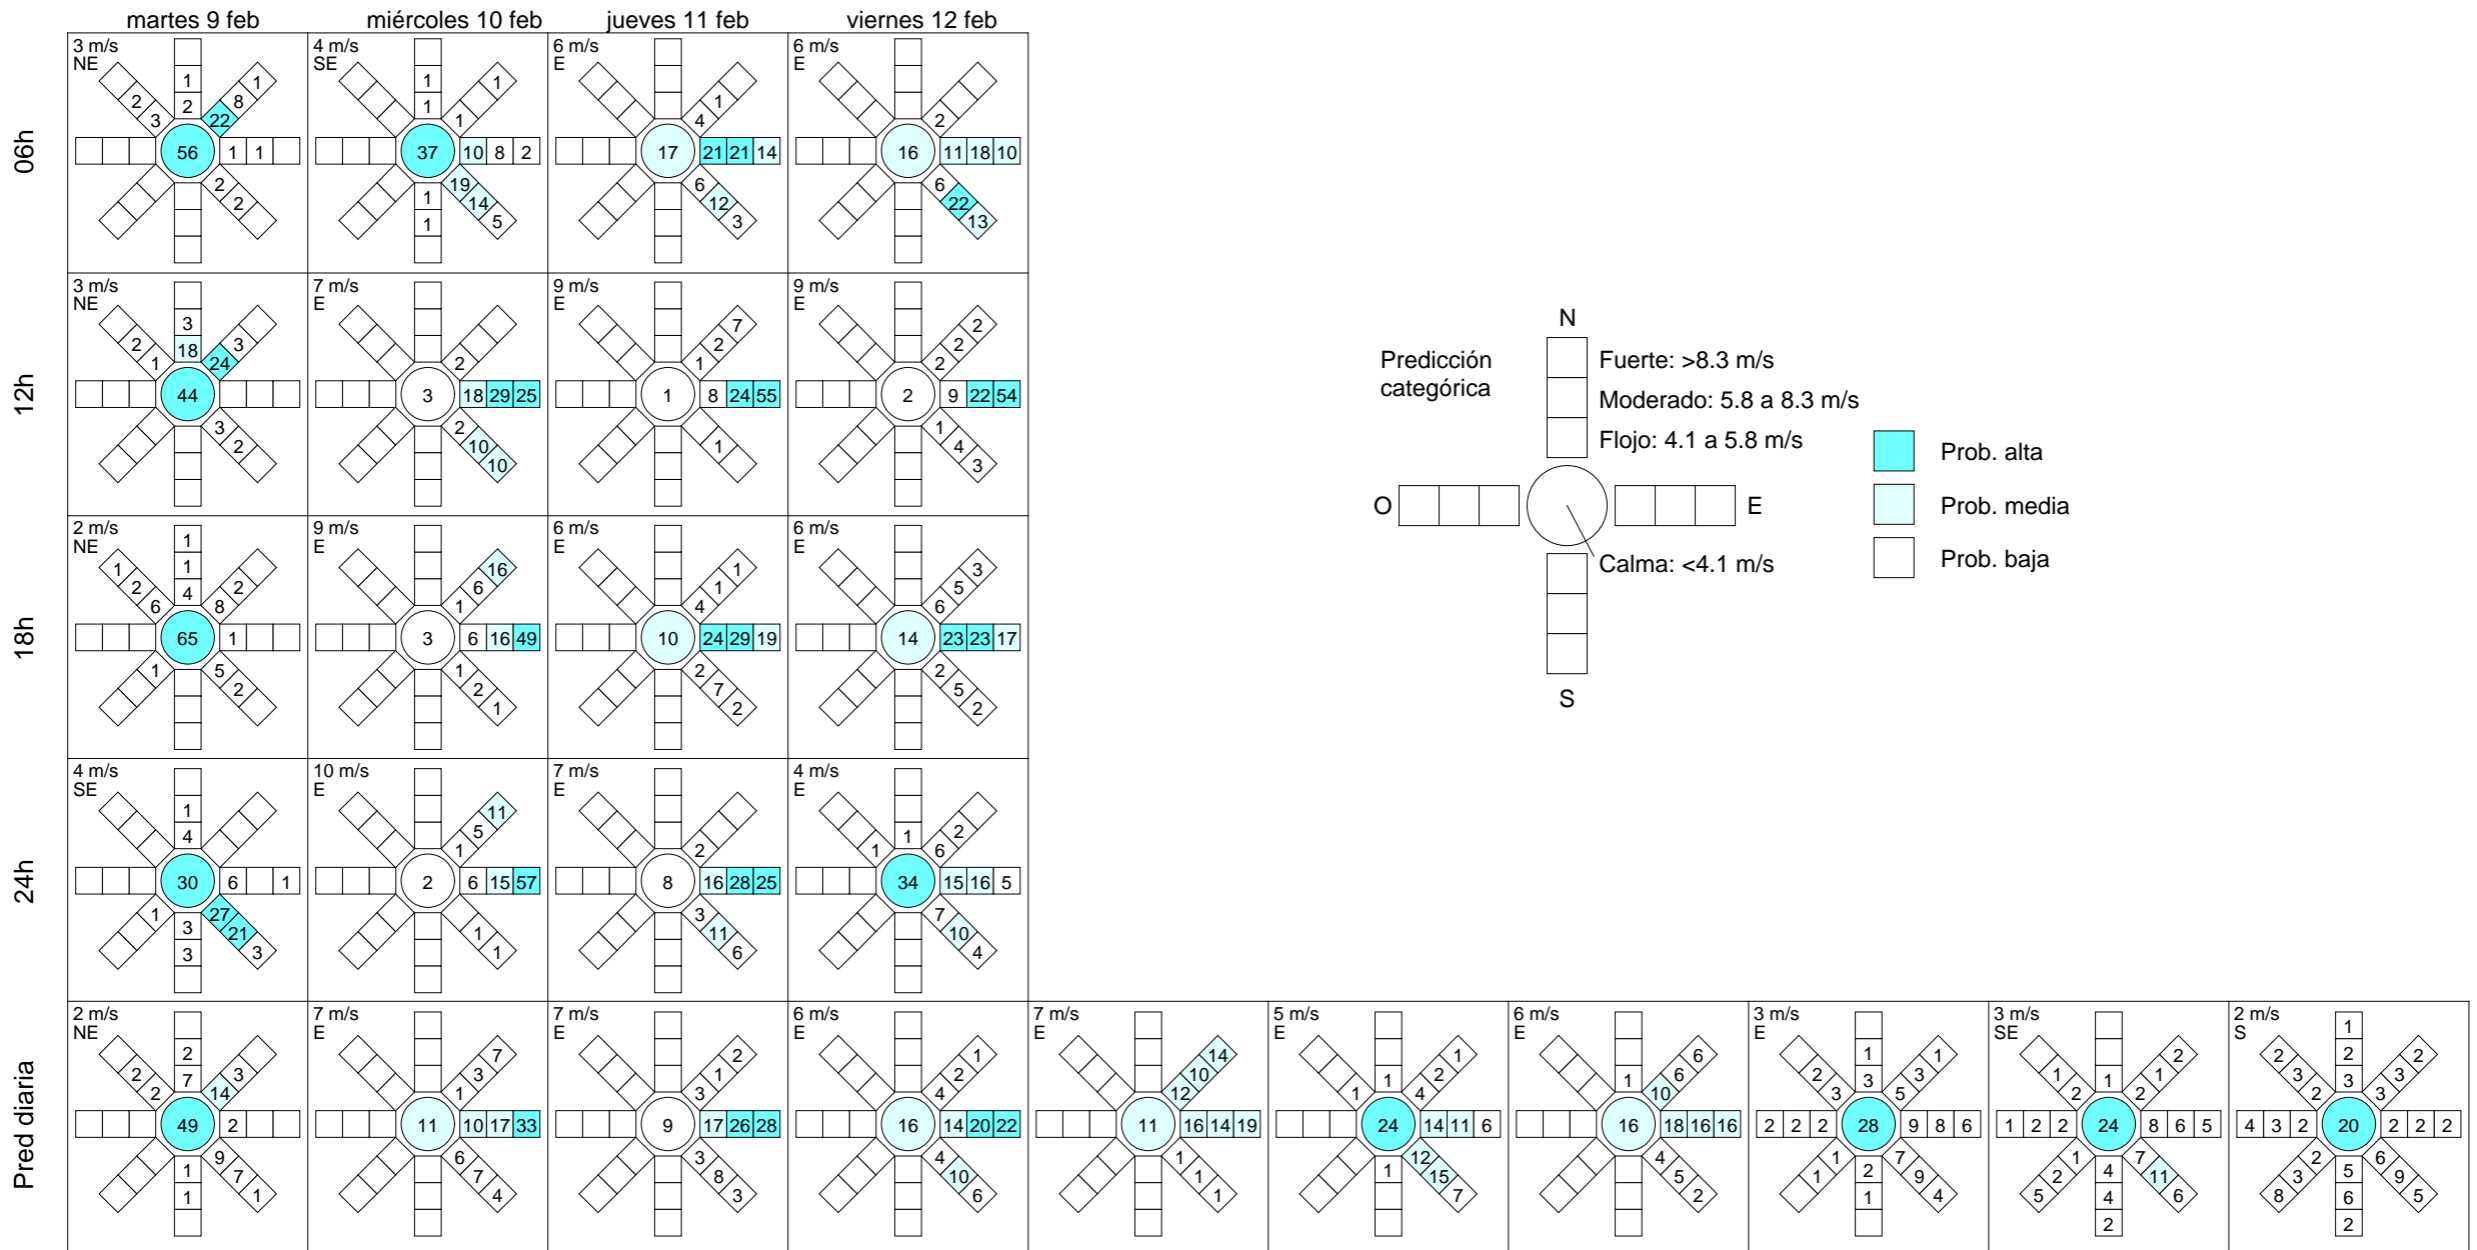

# Predicción para "Sotavento-Vv-AN06", del martes 9 al jueves 18 de febrero

Titular: Sotavento. Prohibida la distribución a terceros.

La hora de las predicciones corresponden al horario UTC. (Hora Peninsular: Invierno UTC+01; Verano UTC+02)