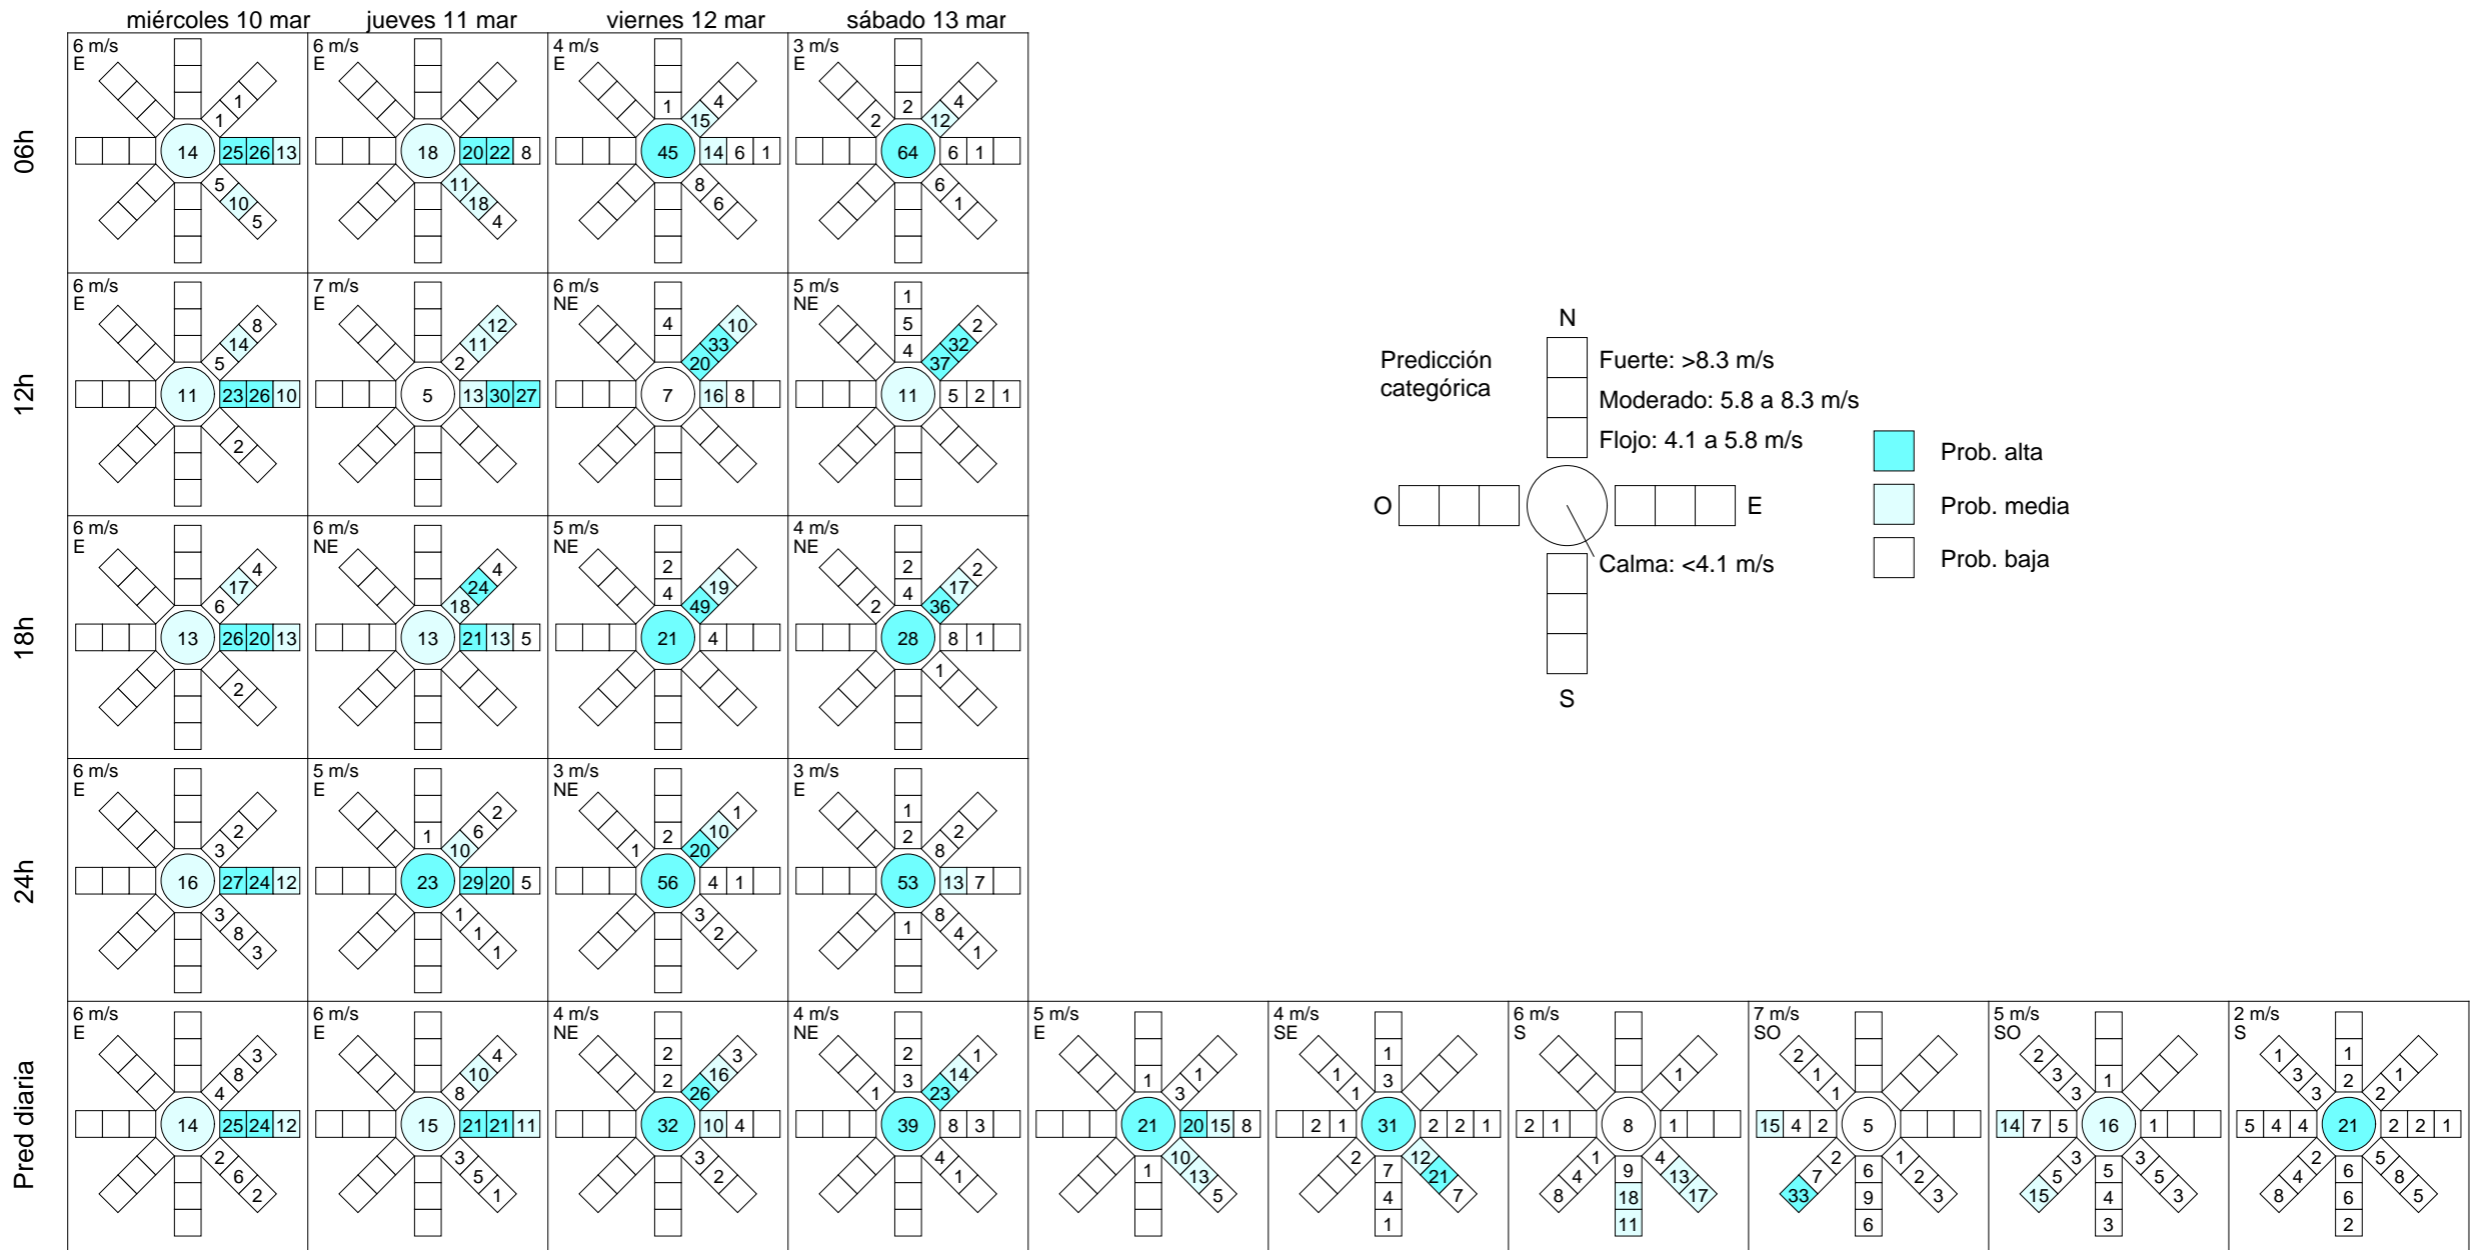

Predicción para "Sotavento-Vv-AN06", del miércoles 10 al viernes 19 de marzo

Titular: Sotavento. Prohibida la distribución a terceros.

La hora de las predicciones corresponden al horario UTC. (Hora Peninsular: Invierno UTC+01; Verano UTC+02)